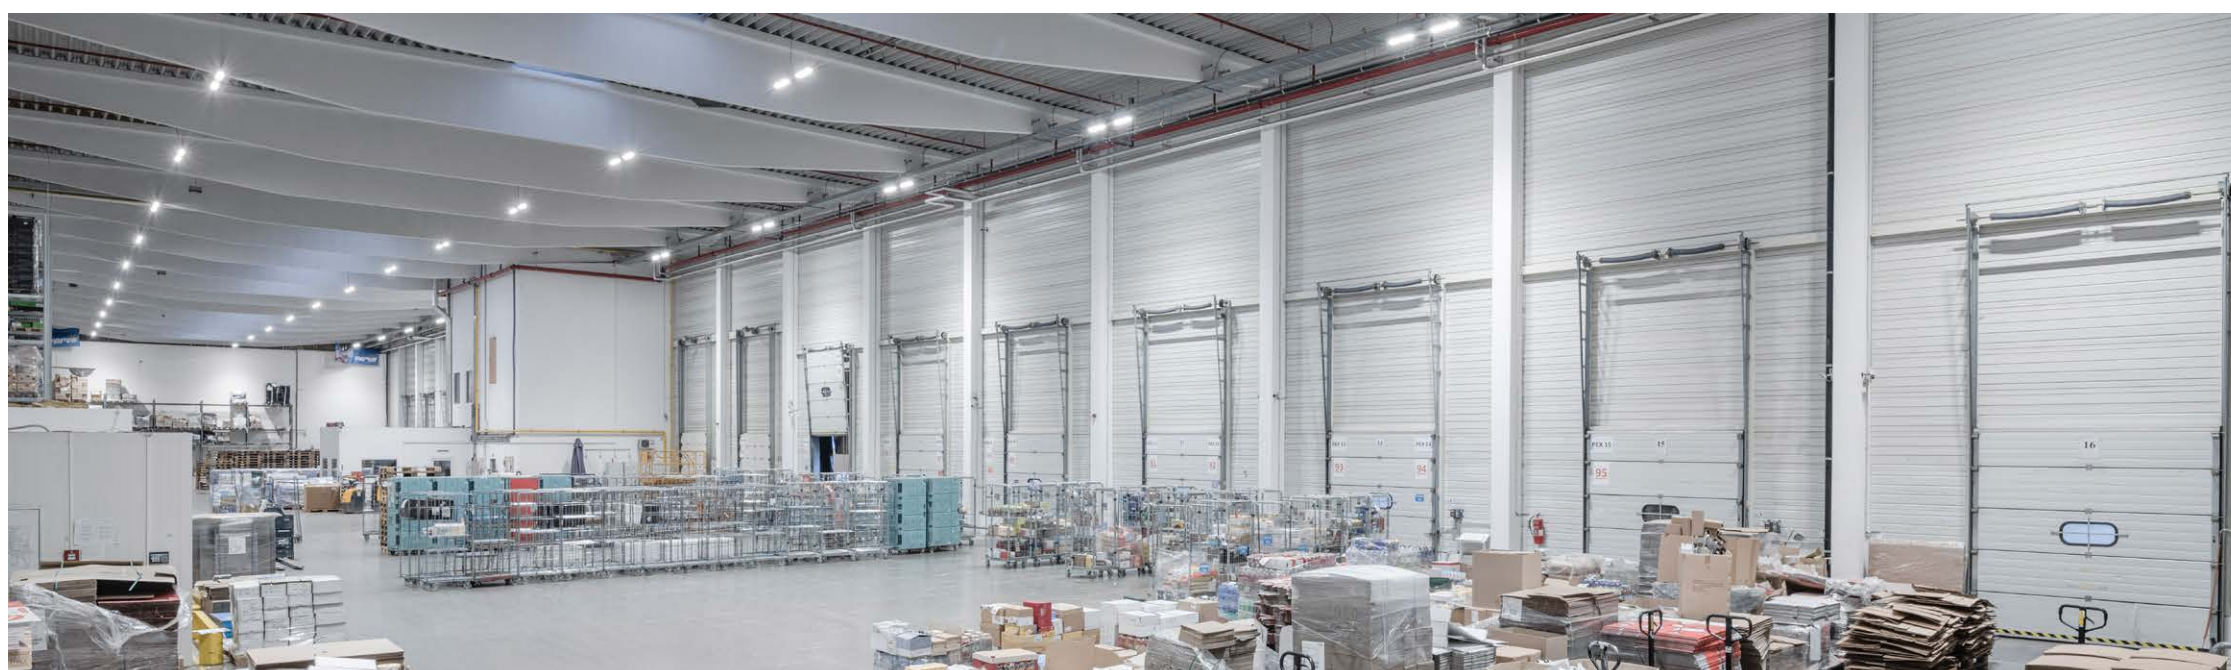

PRŮMYSLOVÉ OSVĚTLENÍ
ALIMPEX, PRAHA HORNÍ POČERNICE, CZE

www.argia.cz

ARGIA SMART
LIGHTING
SOLUTIONS